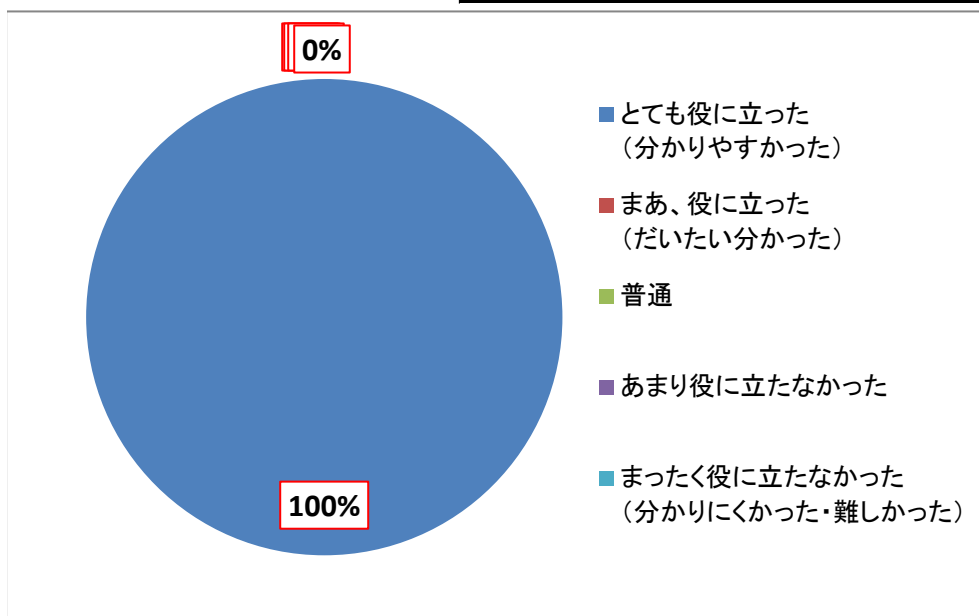

開催日

2022/11/21 テーマ 健康のうそ？ほんと？

申込者 東ふるさと塾

アンケート結果

配布 15 件

回収 5 件

回収率 33.3%

| 評価                               | 合計 |      |
|----------------------------------|----|------|
| とても役に立った<br>(分かりやすかった)           | 5  | 100% |
| まあ、役に立った<br>(だいたい分かった)           | 0  | 0%   |
| 普通                               | 0  | 0%   |
| あまり役に立たなかった                      | 0  | 0%   |
| まったく役に立たなかった<br>(分かりにくかった・難しかった) | 0  | 0%   |
| 感想                               | 5  |      |
| 質問                               | 0  |      |
| 要望                               | 0  |      |